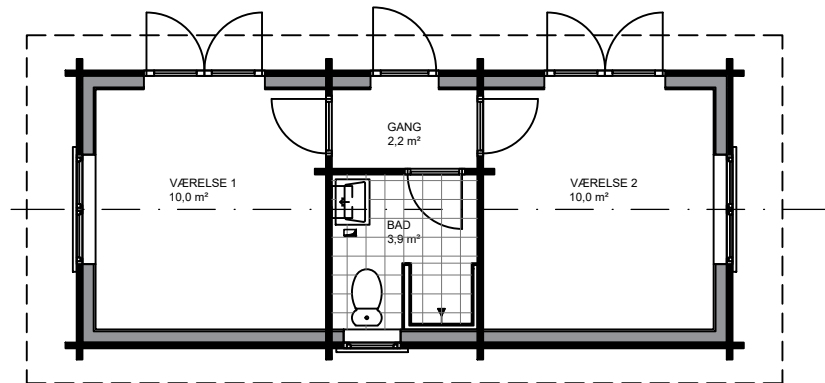

Bjælkehus model A32

Bebygget areal:	32 m ²	Længde:	8,67 m	Mål:	1:100
Beboet areal:	32 m ²	Bredde:	3,67 m	Ref:	Katalog 2020
Overdækket areal:	m ²	Taghældning:	22°		

GAVL

FACADE