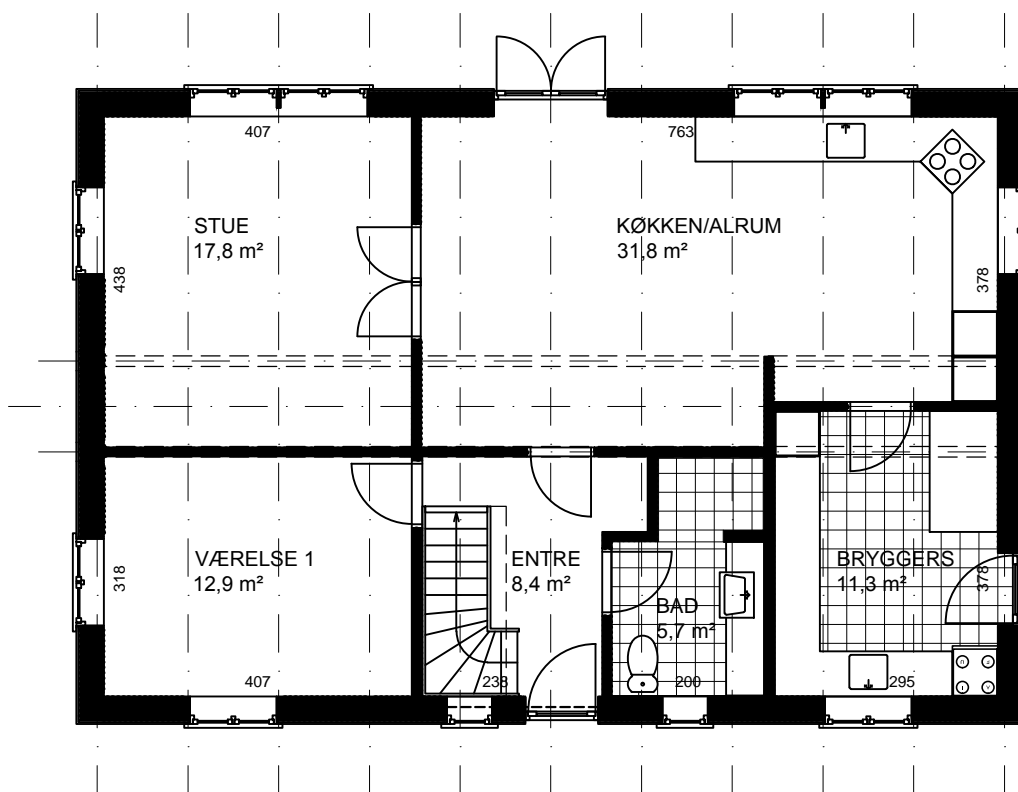

Gotlandshus model 185/105

Bruttoetageareal:	185 m ²	Længde:	12,55 m	Moduler:	10
Areal, Stueetage:	105 m ²	Bredde:	8,40 m	Mål:	1:100
Areal, 1. sal:	80 m ²	Taghældning:	45°	Ref.:	N7161

Tilvalg: Veluxvinduer