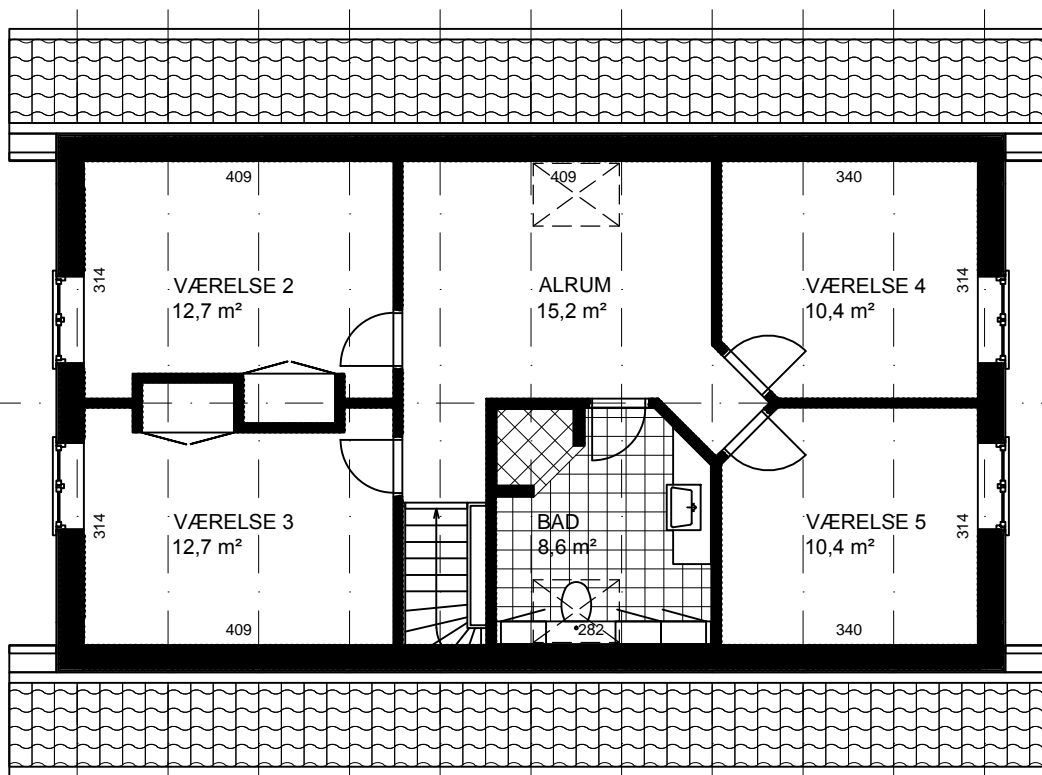

Gotlandshus model 185/105

Bruttoetageareal:	185 m ²	Længde:	12,55 m	Moduler:	10
Areal, Stueetage:	105 m ²	Bredde:	8,40 m	Mål:	1:100
Areal, 1. sal:	80 m ²	Taghældning:	45°	Ref.:	N7161

Tilvalg: Veluxvinduer