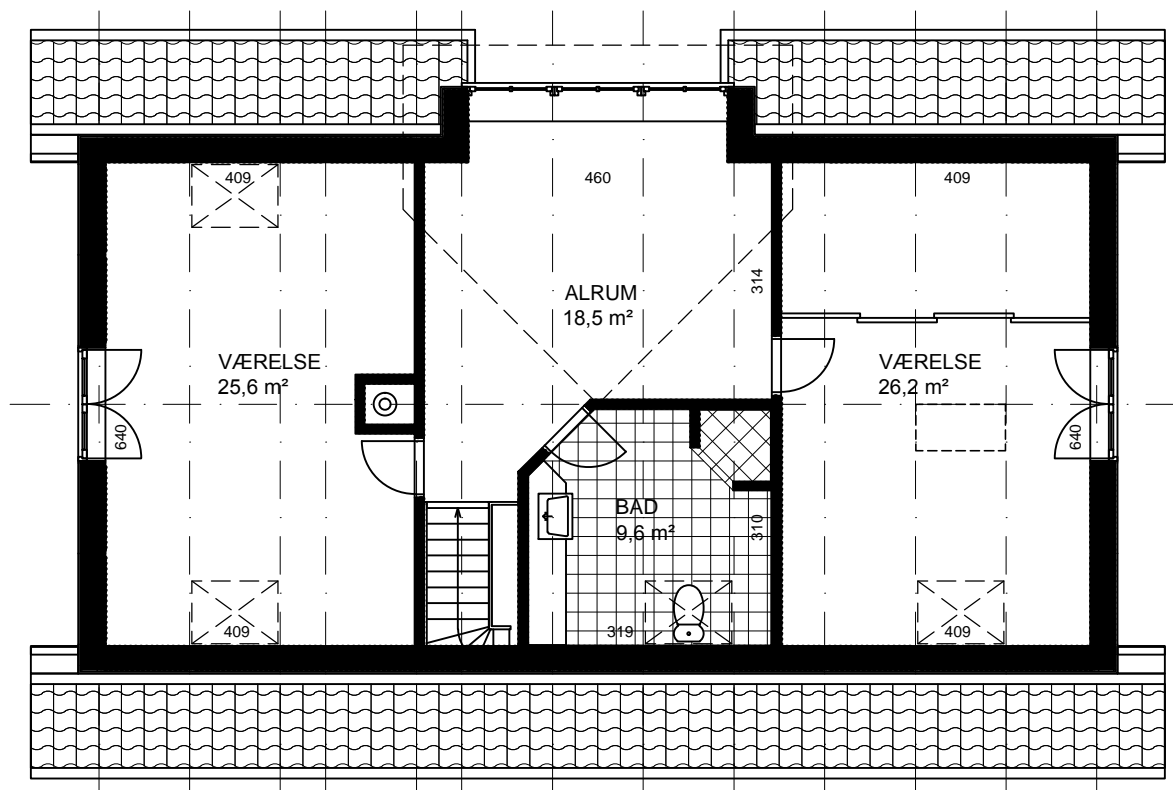

Gotlandshus model 207/116

Bruttoetageareal:	207 m ²	Længde:	13,75 m	Moduler:	11
Areal, Stueetage:	116 m ²	Bredde:	8,40 m	Mål:	1:100
Areal, 1. sal:	91 m ²	Taghældning:	45°	Ref.:	N7100

Tilvalg: Veluxvinduer, frontkvist