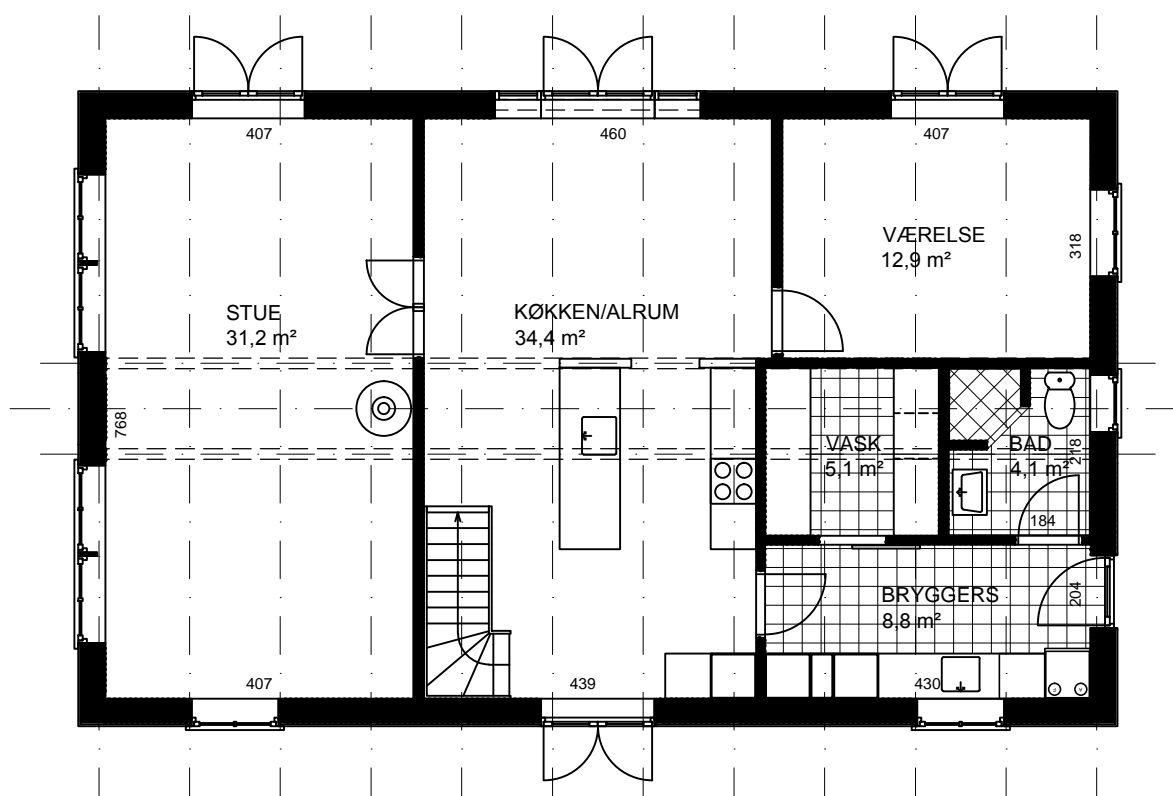

Gotlandshus model 207/116

Bruttoetageareal:	207 m ²	Længde:	13,75 m	Moduler:	11
Areal, Stueetage:	116 m ²	Bredde:	8,40 m	Mål:	1:100
Areal, 1. sal:	91 m ²	Taghældning:	45°	Ref.:	N7100

Tilvalg: Veluxvinduer, frontkvist