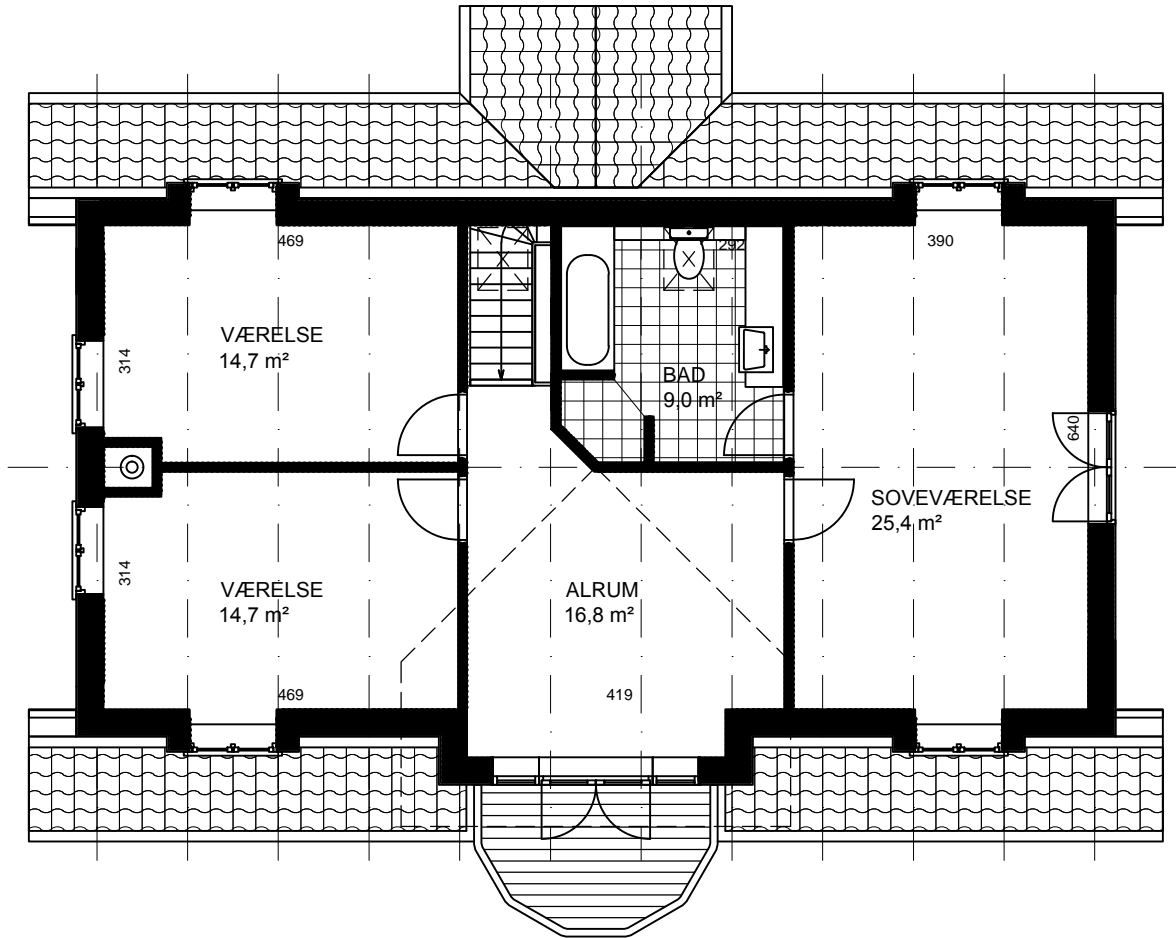

Gotlandshus model 211/120

Bruttoetageareal: 211 m² Længde: 13,75 m Moduler: 11
Areal, Stueetage: 120 m² Bredder: 8,40 m Mål: 1:100
Areal, 1. sal: 91 m² Taghældning: 45° Ref.: N7084
Tilvalg: Veluxvinduer, overdækket indgang, enkeltkviste, balkonkvist, 7-kantet havestue

Gotlandshus model 211/120

Bruttoetageareal: 211 m ²	Længde: 13,75 m	Moduler: 11
Areal, Stueetage: 120 m ²	Bredde: 8,40 m	Mål: 1:100
Areal, 1. sal: 91 m ²	Taghældning: 45°	Ref.: N7084

Tilvalg: Veluxvinduer, overdækket indgang, enkeltkviste, balkonkvist, 7-kantet havestue