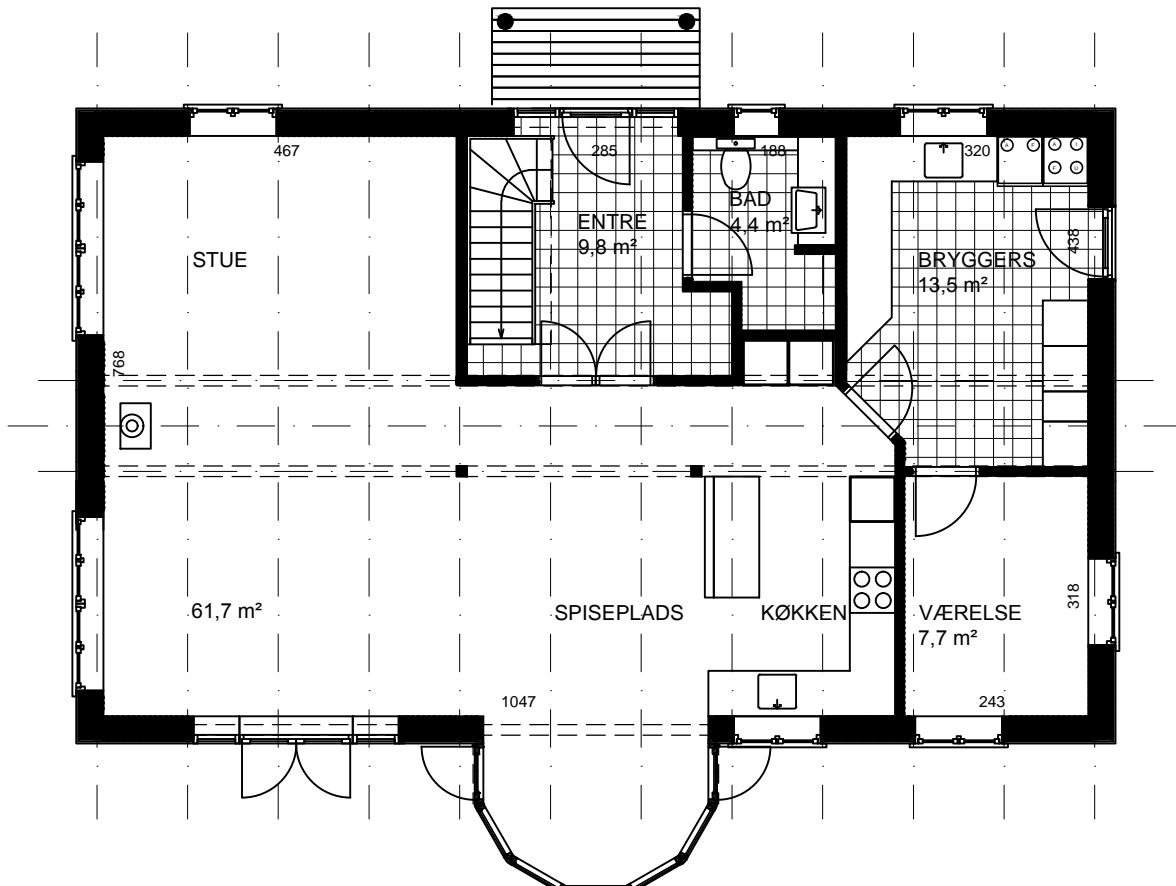

Gotlandshus model 211/120

Bruttoetageareal: 211 m² Længde: 13,75 m Moduler: 11
Areal, Stueetage: 120 m² Bredder: 8,40 m Mål: 1:100
Areal, 1. sal: 91 m² Taghældning: 45° Ref.: N7084
Tilvalg: Veluxvinduer, overdækket indgang, enkeltkviste, balkonkvist, 7-kantet havestue

Gotlandshus model 211/120

Bruttoetageareal: 211 m ²	Længde: 13,75 m	Moduler: 11
Areal, Stueetage: 120 m ²	Bredde: 8,40 m	Mål: 1:100
Areal, 1. sal: 91 m ²	Taghældning: 45°	Ref.: N7084

Tilvalg: Veluxvinduer, overdækket indgang, enkeltkviste, balkonkvist, 7-kantet havestue