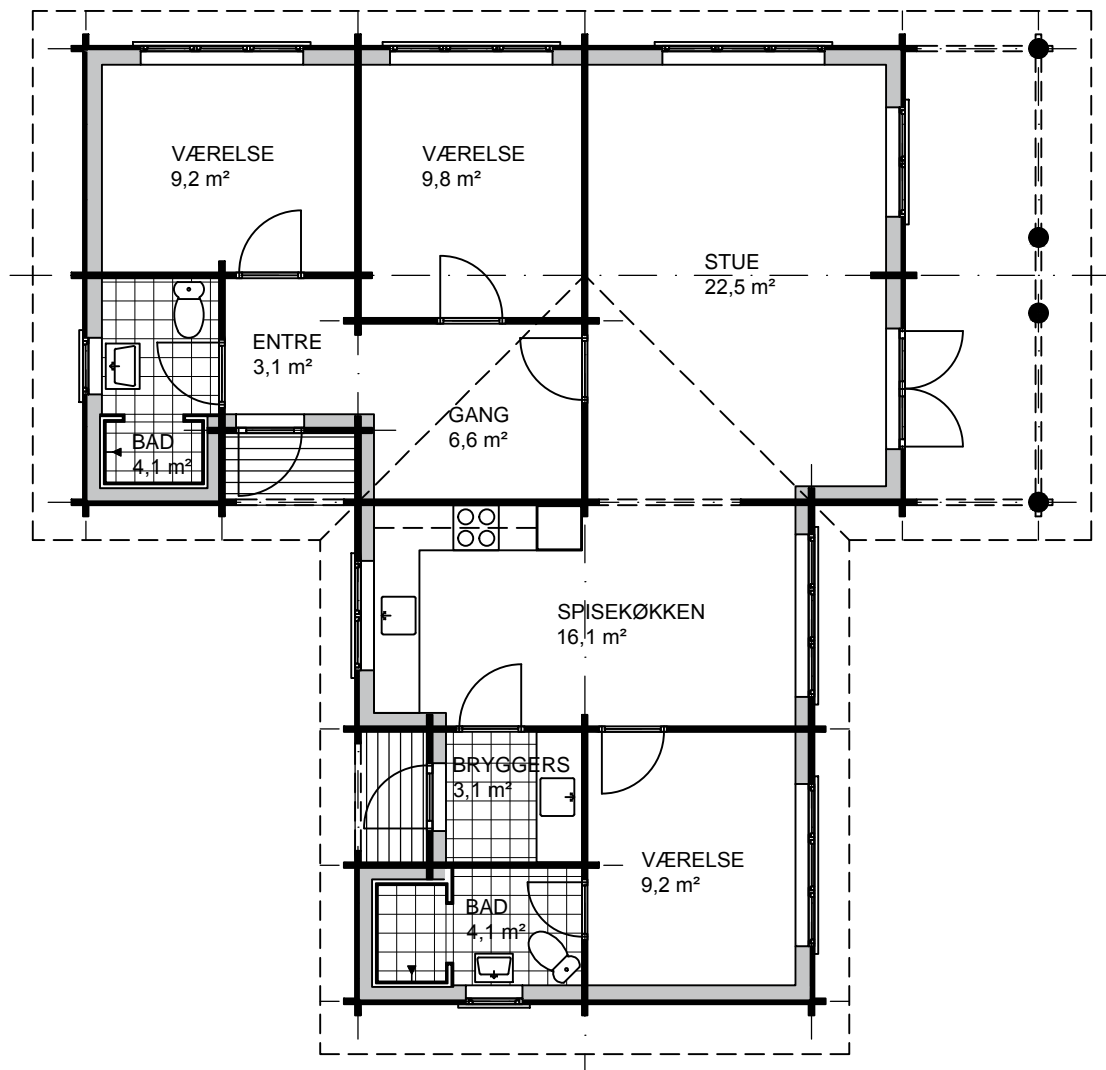

Bjælkehus model V117-103

Bebygget areal:	117 m ²	Længde:	12,67 m	Mål:	1:100
Beboet areal:	103 m ²	Bredde:	12,67 m	Ref:	-
Overdækket areal:	14 m ²	Taghældning:	22°		

Bjælkehus model V117-103

Bebygget areal:	117 m ²	Længde:	12,67 m	Mål:	1:100
Beboet areal:	103 m ²	Bredde:	12,67 m	Ref:	-
Overdækket areal:	14 m ²	Taghældning:	22°		